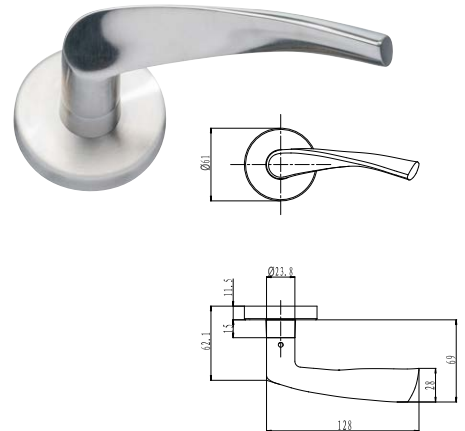

8700 ANSI Designer Levers

**N002
HOUSTON**

**N136
MUNA**

**N119
LOGAN**

**N102
PICASSO**

**N126
STELLA**