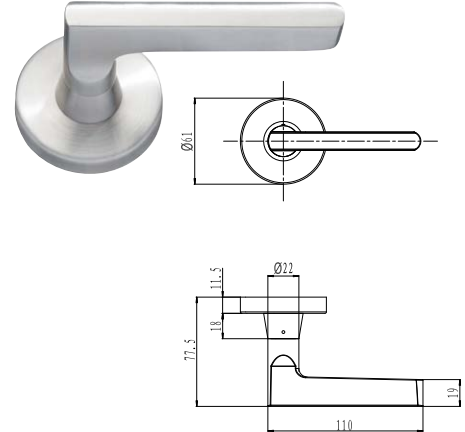

8700 ANSI Designer Levers

**N002
HOUSTON**

**N136
MUNA**

**N119
LOGAN**

**N102
PICASSO**

**N126
STELLA**