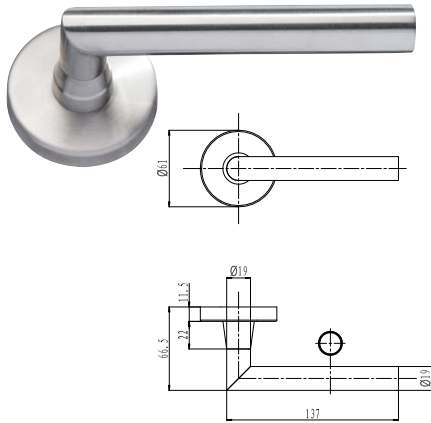

8700 ANSI Designer Levers

**N002
HOUSTON**

**N136
MUNA**

**N119
LOGAN**

**N102
PICASSO**

**N126
STELLA**