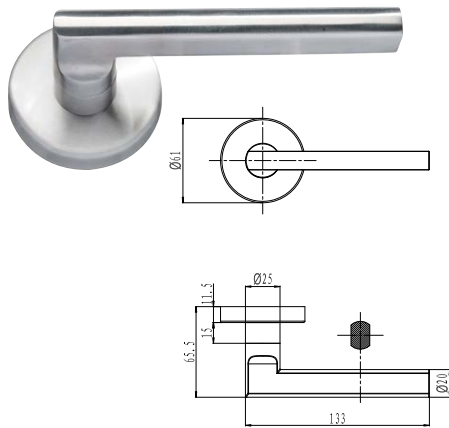

8700 ANSI Designer Levers

**N002
HOUSTON**

**N136
MUNA**

**N119
LOGAN**

**N102
PICASSO**

**N126
STELLA**