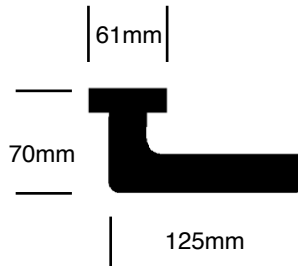

8700 ANSI Designer Levers

**N101
MATISSE**

**N156
WINNEPEG**

**N423
MIRO**

**N167
VANCOUVER**